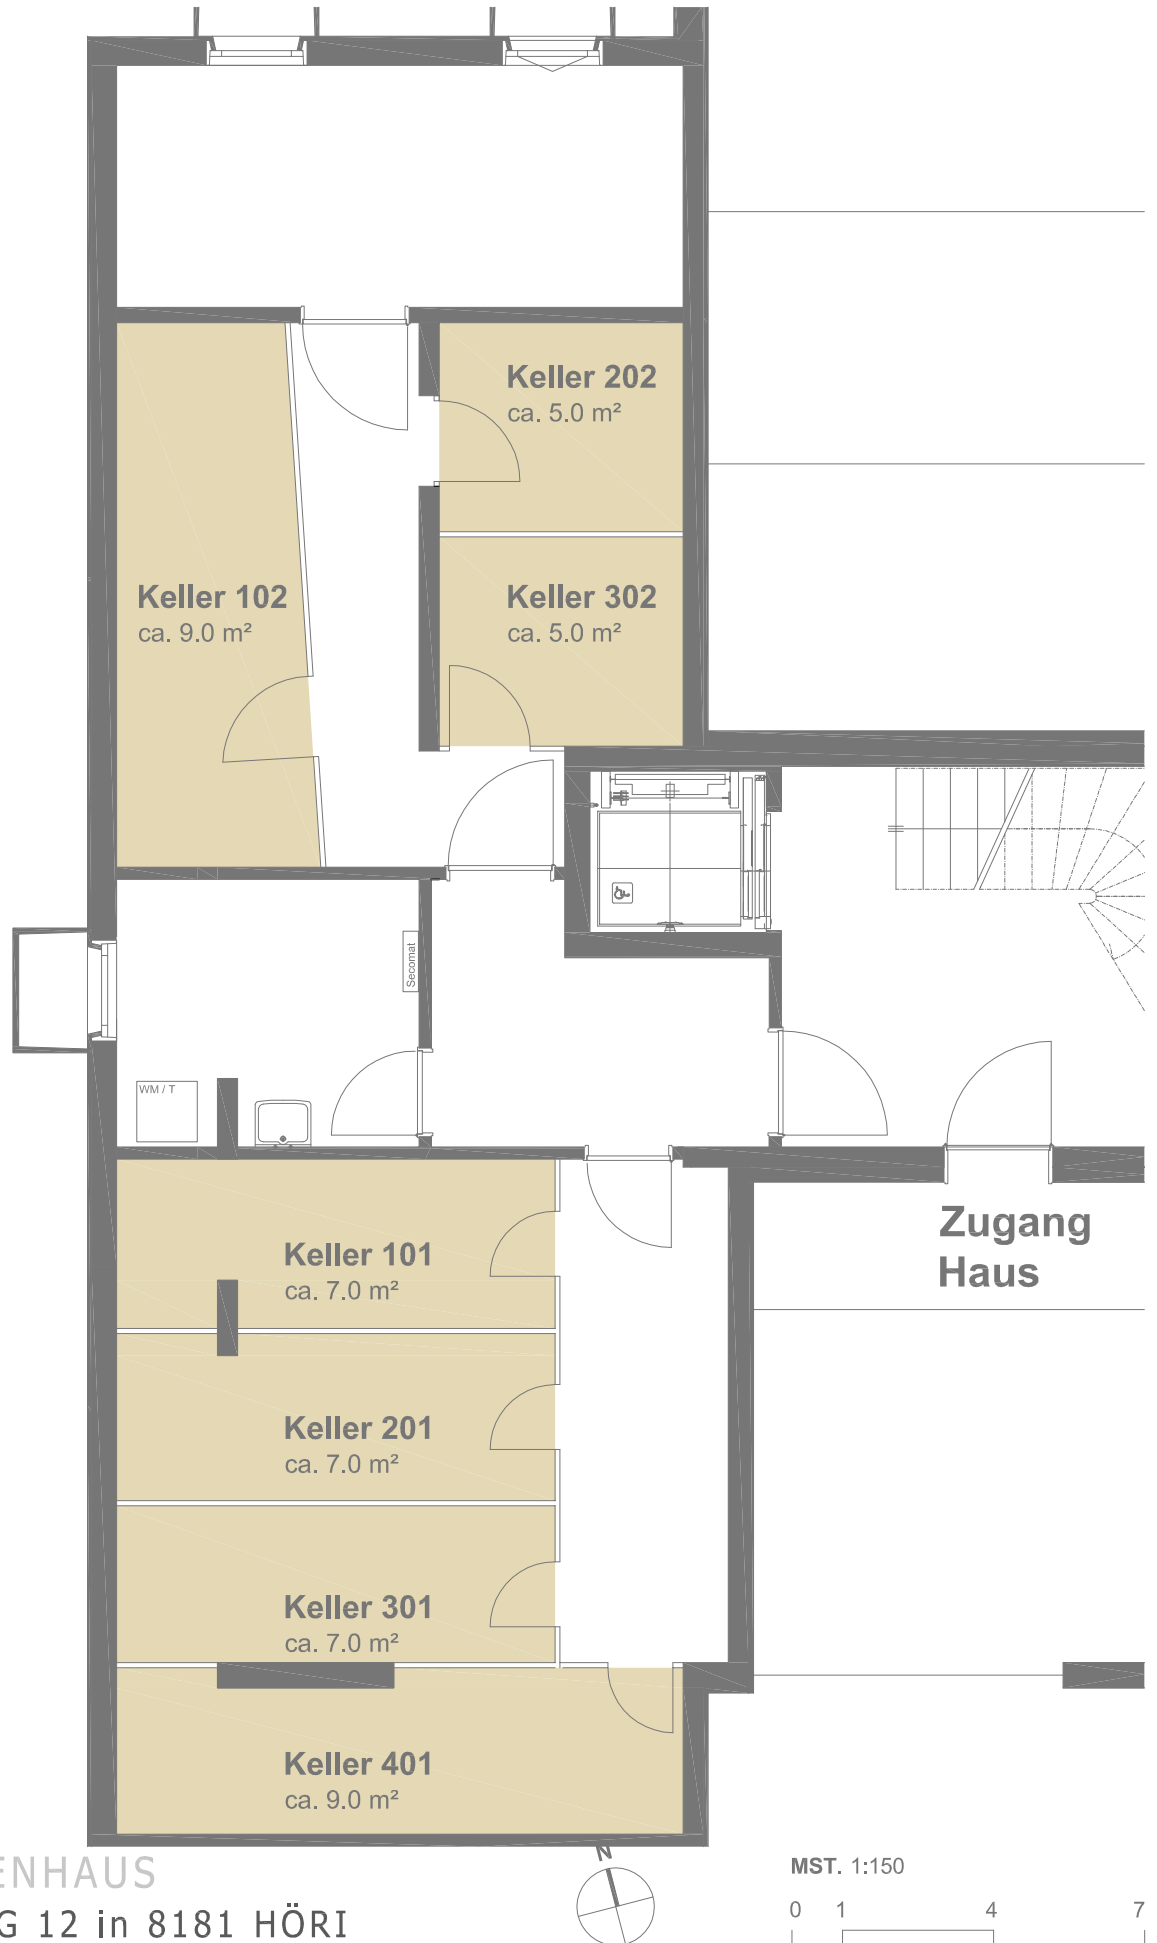

KELLER WOHNUNGEN UNTERGESCHOSS

Keller 101 ca. 7.0 m²

Keller 102 ca. 9.0 m²

Keller 201 ca. 7.0 m²

Keller 202 ca. 5.0 m²

Keller 301 ca. 7.0 m²

Keller 302 ca. 5.0 m²

Keller 401 ca. 9.0 m²

MEHRFAMILIENHAUS
OBERMÜHLEWEG 12 in 8181 HÖRI

MST. 1:150

0 1 4 7