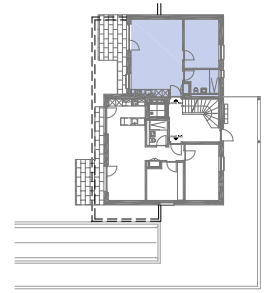

WOHNUNG 202 ERDGESCHOSS

2 ½ - Zimmerwohnung

Bruttonutzfläche ca. 52.5 m²

Sitzplatz ca. 13.9 m²

Keller 02 ca. 5.0 m²

MEHRFAMILIENHAUS
OBERMÜHLEWEG 12 in 8181 HÖRI

MST. 1:100