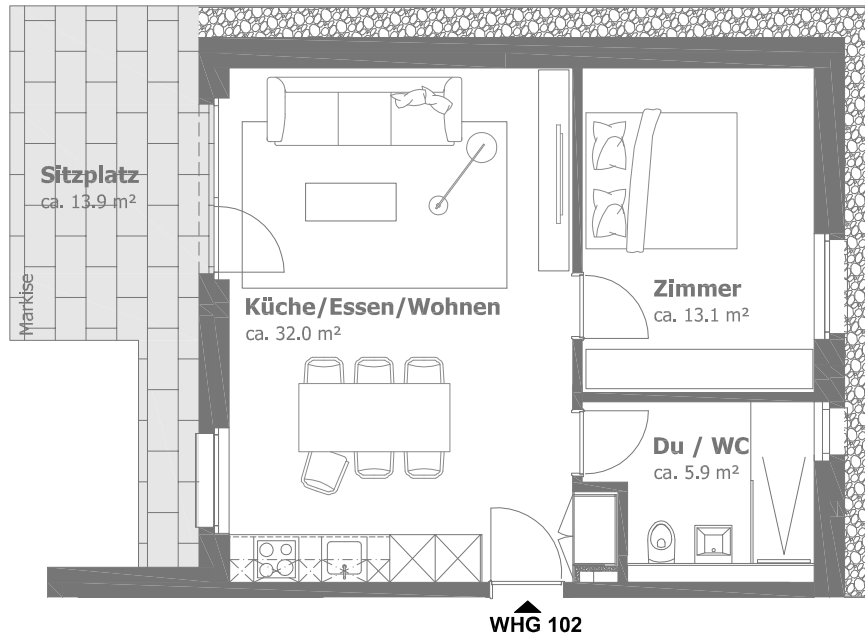

WOHNUNG 202 ERDGESCHOSS

2 ½ - Zimmerwohnung

Bruttonutzfläche ca. 52.5 m²

Sitzplatz ca. 13.9 m²

Keller 02 ca. 5.0 m²

MEHRFAMILIENHAUS
OBERMÜHLEWEG 12 in 8181 HÖRI

MST. 1:100