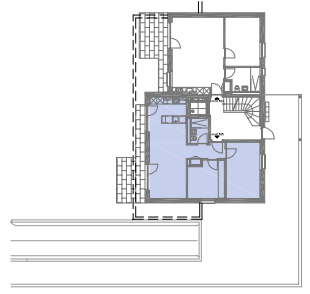

# WOHNUNG 101 ERDGESCHOSS

3 ½ - Zimmerwohnung

Bruttonutzfläche ca. 65.2 m<sup>2</sup>

Sitzplatz ca. 15.5 m<sup>2</sup>

Keller 01 ca. 7.0 m<sup>2</sup>

MEHRFAMILIENHAUS  
OBERMÜHLEWEG 12 in 8181 HÖRI

MST. 1:100