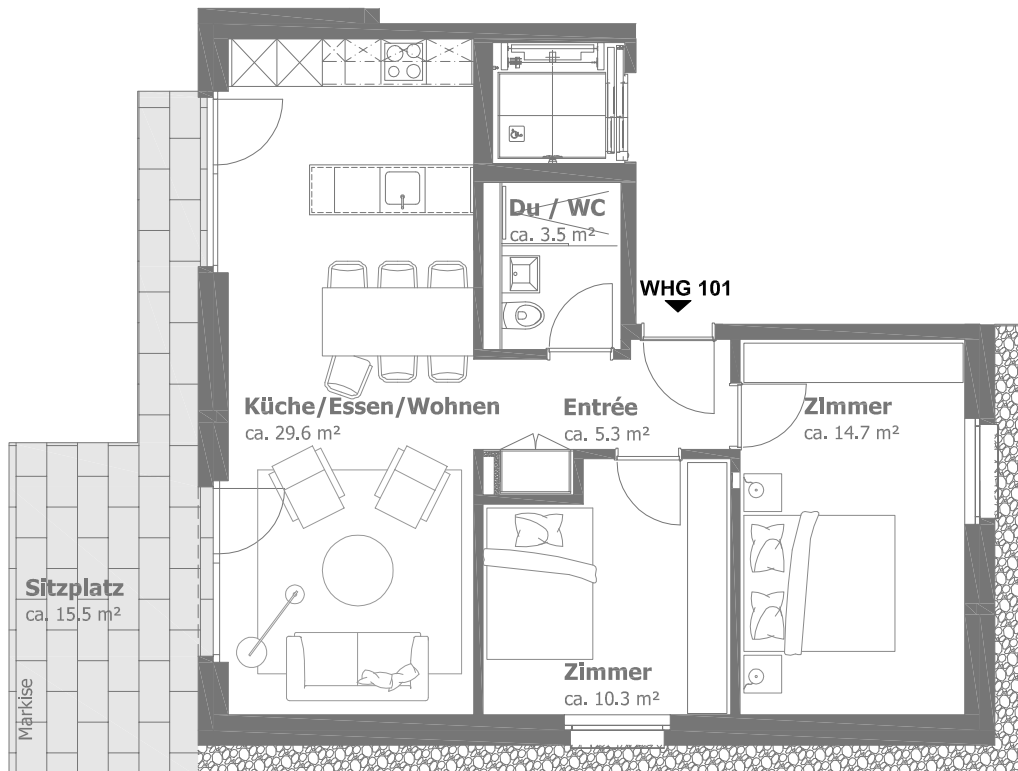

# WOHNUNG 101 ERDGESCHOSS

3 ½ - Zimmerwohnung

Bruttonutzfläche ca. 65.2 m<sup>2</sup>

Sitzplatz ca. 15.5 m<sup>2</sup>

Keller 01 ca. 7.0 m<sup>2</sup>

MEHRFAMILIENHAUS  
OBERMÜHLEWEG 12 in 8181 HÖRI

MST. 1:100